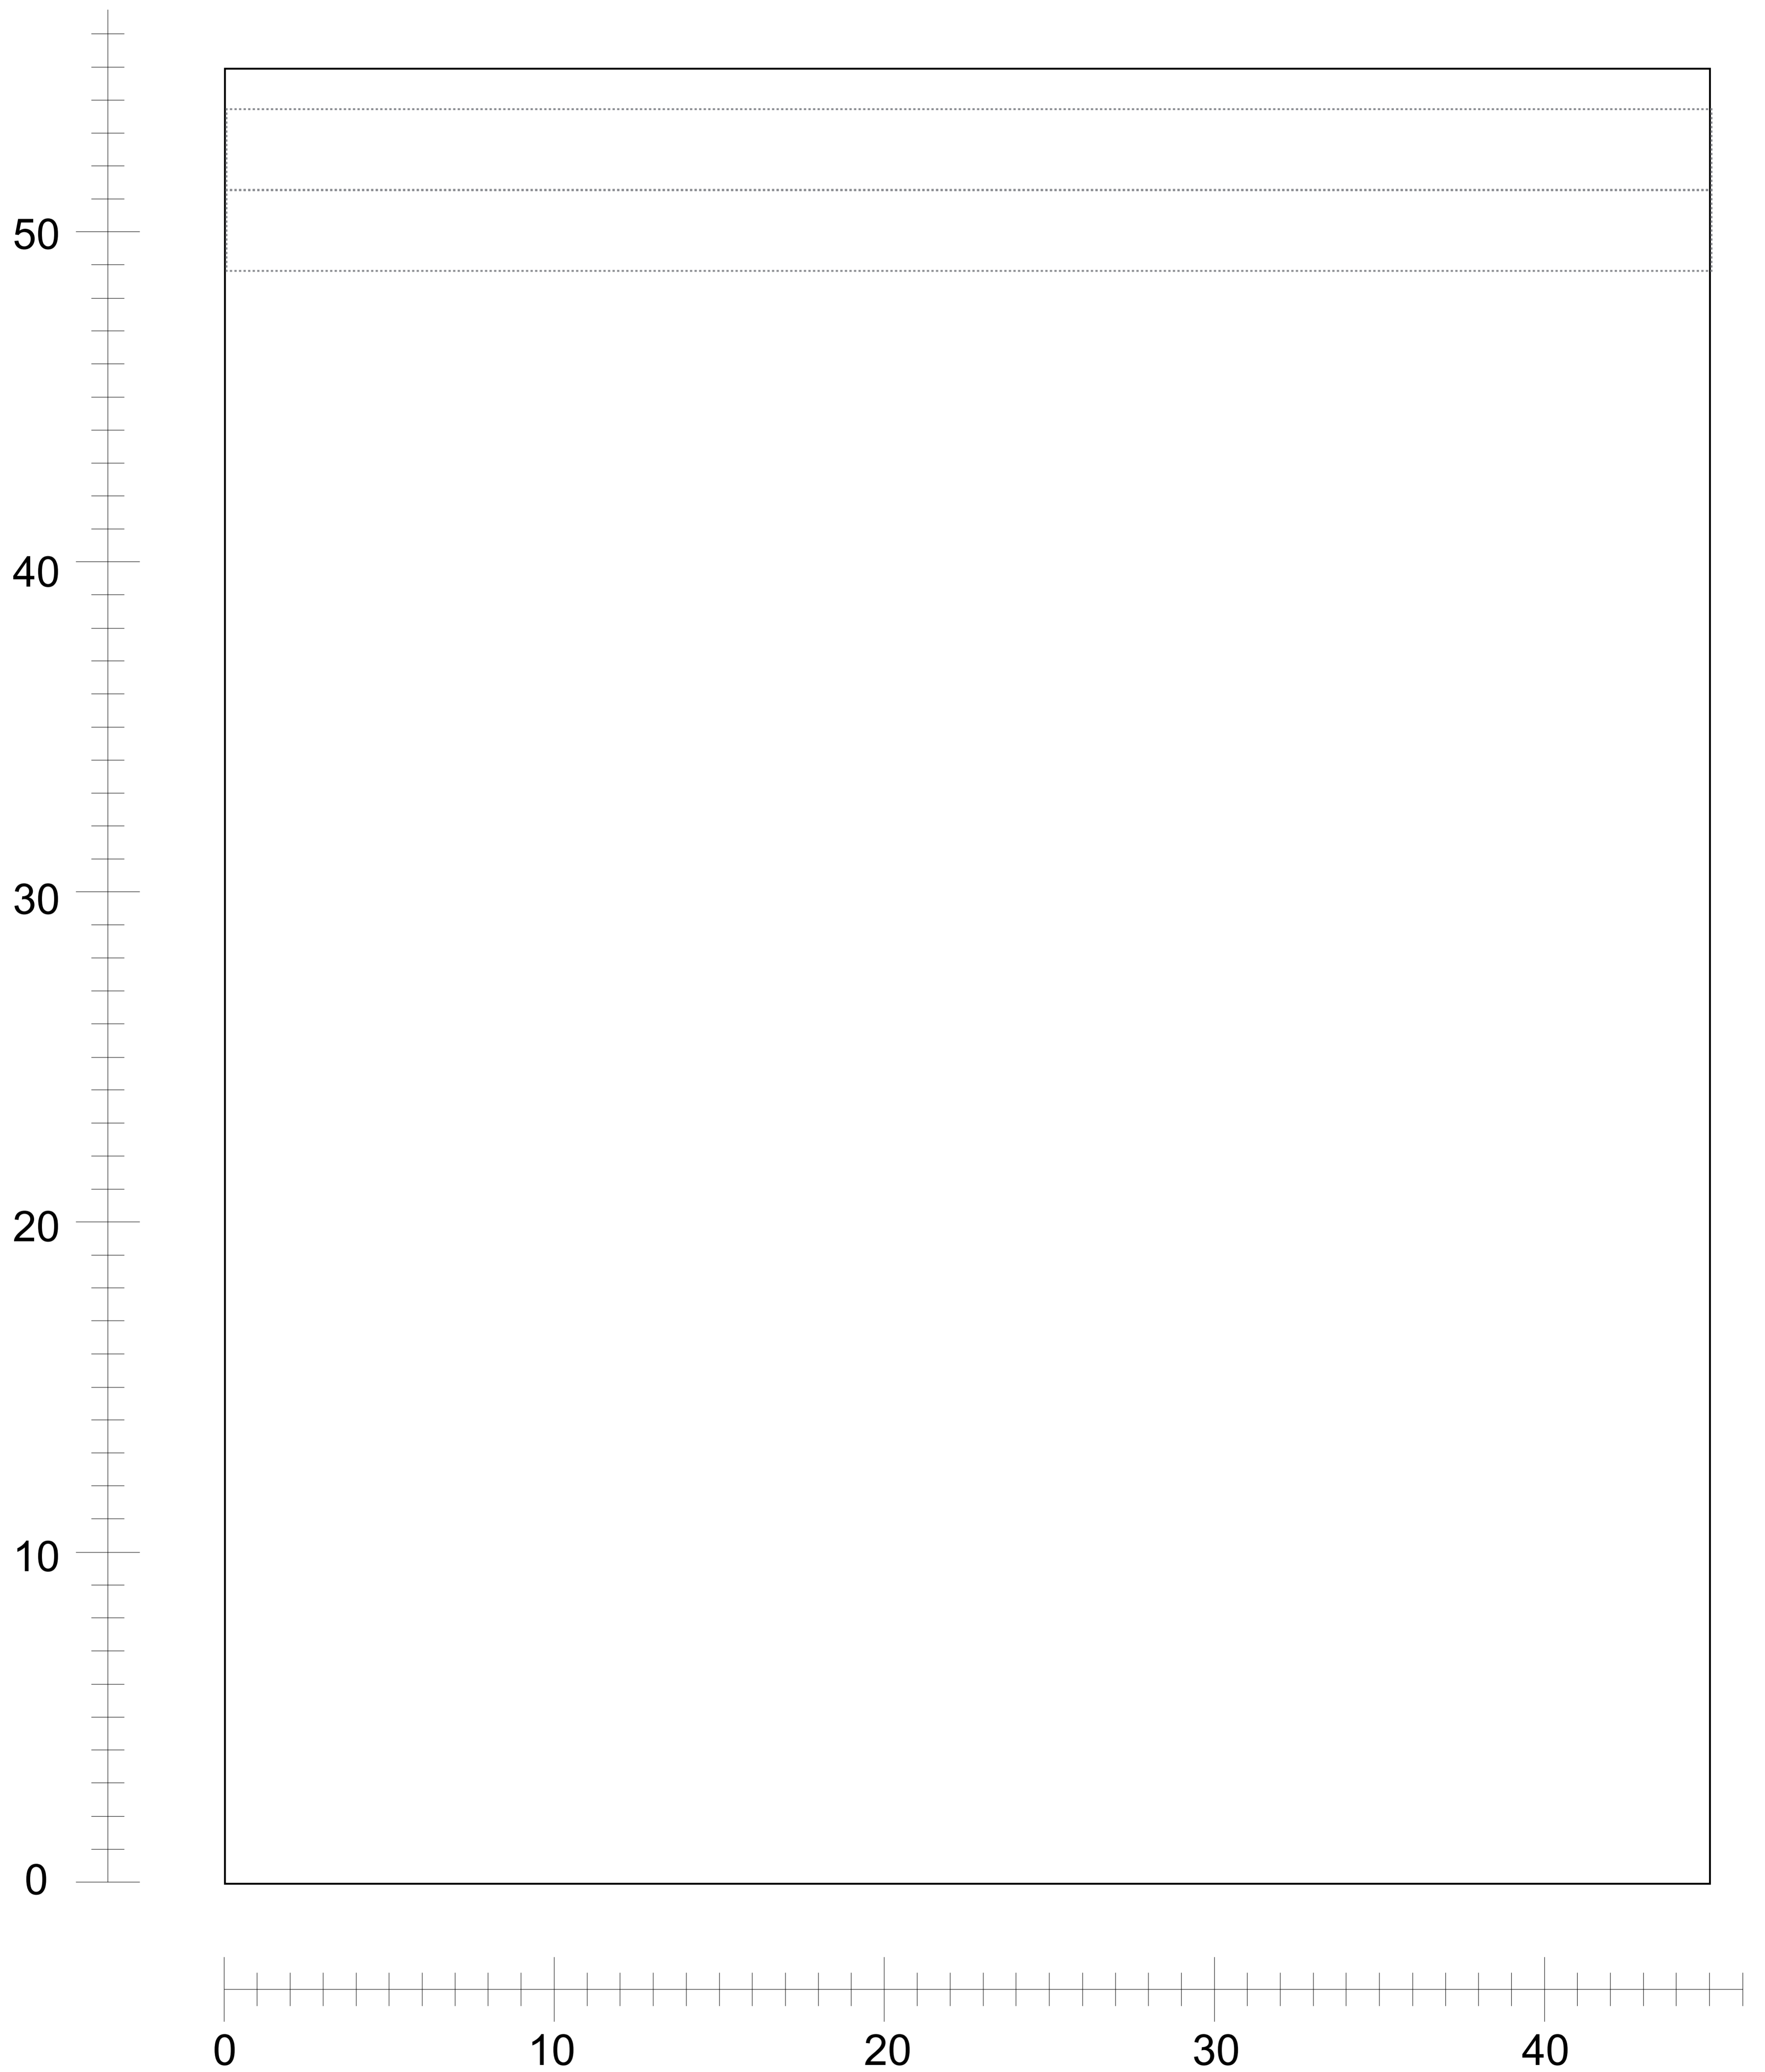

HALFAR

1802716 Taft-Rucksack SPORT Sonderform

Maßangaben (BxH):

————— Zuschnittmaß 45 x 55 cm